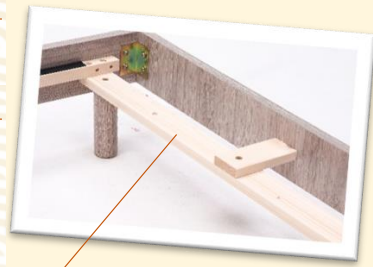

～カーナ～ *Gray wood grain & Modern-design*

offer 9
comfortable form

人気のグレーカラーと木目柄が織りなす高級感と都会的なモダンデザイン
床高は2段階から選択可能でマットレスの厚みに幅広く対応♪

スマホなどの充電に便利な
2口コンセント付き

通気性の良いスノコタイプ
(LVL積層合板)

脚の取付枠は十分な厚みを
確保し強度を確保

センター補強脚付きで
耐荷重性を強化

※画像のマットレス厚みは18cmです。
マットレスは別売となります。

おすすめマットレス

コラージュH
Sサイズ
メーカー希望小売価格
50,000円
(税込55,000円)

厚み 20cm
ポケットコイル
コイル線径 Φ2.0mm
並行配列

エールH
Sサイズ
メーカー希望小売価格
31,800円
(税込34,980円)

厚み 18cm
ボンネルコイル
コイル線径 Φ2.2mm
コイル長さ 5.5インチ

■シート貼り ■スノコ床板 ■2口コンセント付き

3サイズ
1色
GYのみ

サイズ	幅	奥行	高さ
Sフレーム	W980	D2070	H800 (床高240/120)
	メーカー希望小売価格		40,000円 (税込44,000円)
S Dフレーム	W1210	D2070	H800 (床高240/120)
	メーカー希望小売価格		48,000円 (税込52,800円)
Dフレーム	W1410	D2070	H800 (床高240/120)
	メーカー希望小売価格		59,200円 (税込65,120円)