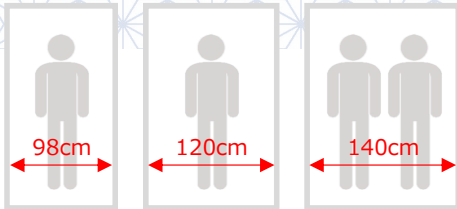

～ ルイス ～

- ・省スペース&フラットデザイン
- ・3 size
- ・3 color

2 トーンカラーのヘッド配色が魅力あり
床高 2 段階選択OK & LED照明付き
幅広いマットレスの厚みに対応♪

offer 9
comfortable form

NA BR GY

◆NA色
モデル：シングルサイズ

ヘッド厚みを抑えた省スペースデザイン

※画像のマットレス厚みは18cmです。マットレスは別売となります。

◆BR色
モデル：セミダブルサイズ

優しい光りのLED照明付き
室内をお洒落に演出可能

床高 26cm
or 18cm

継ぎ脚 8cm

2台並べてのツイン使用も
合わせやすいデザインです

◆GY色
モデル：シングルサイズ×2台

- 3D強化シート貼り ■ LVLスノコ ■ LED照明付き ■ 2口コンセント付き
- 床高2段階選択可能（8cm継ぎ足式）

Sサイズ SDサイズ Dサイズ

作成：202308

LEGタイプ

サイズ	幅	奥行	高さ	メーカー希望小売価格
S フレーム	W980 ×	D2020 ×	H830 (床高260/180)	48,000円 (税込52,800円)
S D フレーム	W1210 ×	D2020 ×	H830 (床高260/180)	58,000円 (税込63,800円)
D フレーム	W1410 ×	D2020 ×	H830 (床高260/180)	68,000円 (税込74,800円)