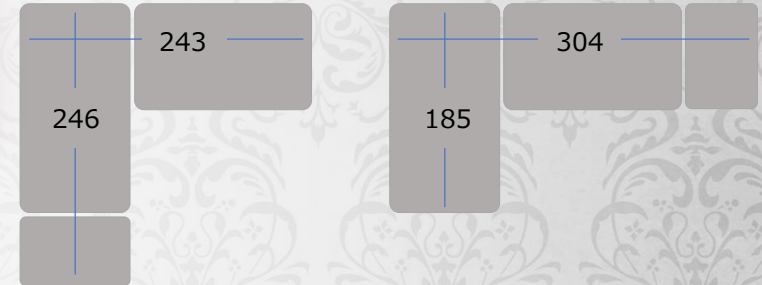

GY

DBR

BE

◆◆ COLOR ◆◆

◆◆ MATERUAL ◆◆

張地：スムーステック
座面：Sバネ、ウェービングベルト、ウレタン
スチール脚

作成：202401

offer 9
comfortable form

←右カウチ (座って右)

左カウチ (座って左) →

～レイアウト例～

コーナーカウチ2点 (※スツール別売) **【カウチ向き：左右あり】**

カウチソファー W930×D1850×H970×SH470
2 P W1500×D940×H970×SH470

メーカー希望小売価格 **282,000円**
(税込310,200円)

スツール W930×D610×H470 **※スツール別売**

メーカー希望小売価格 **34,000円**
(税込37,400円)